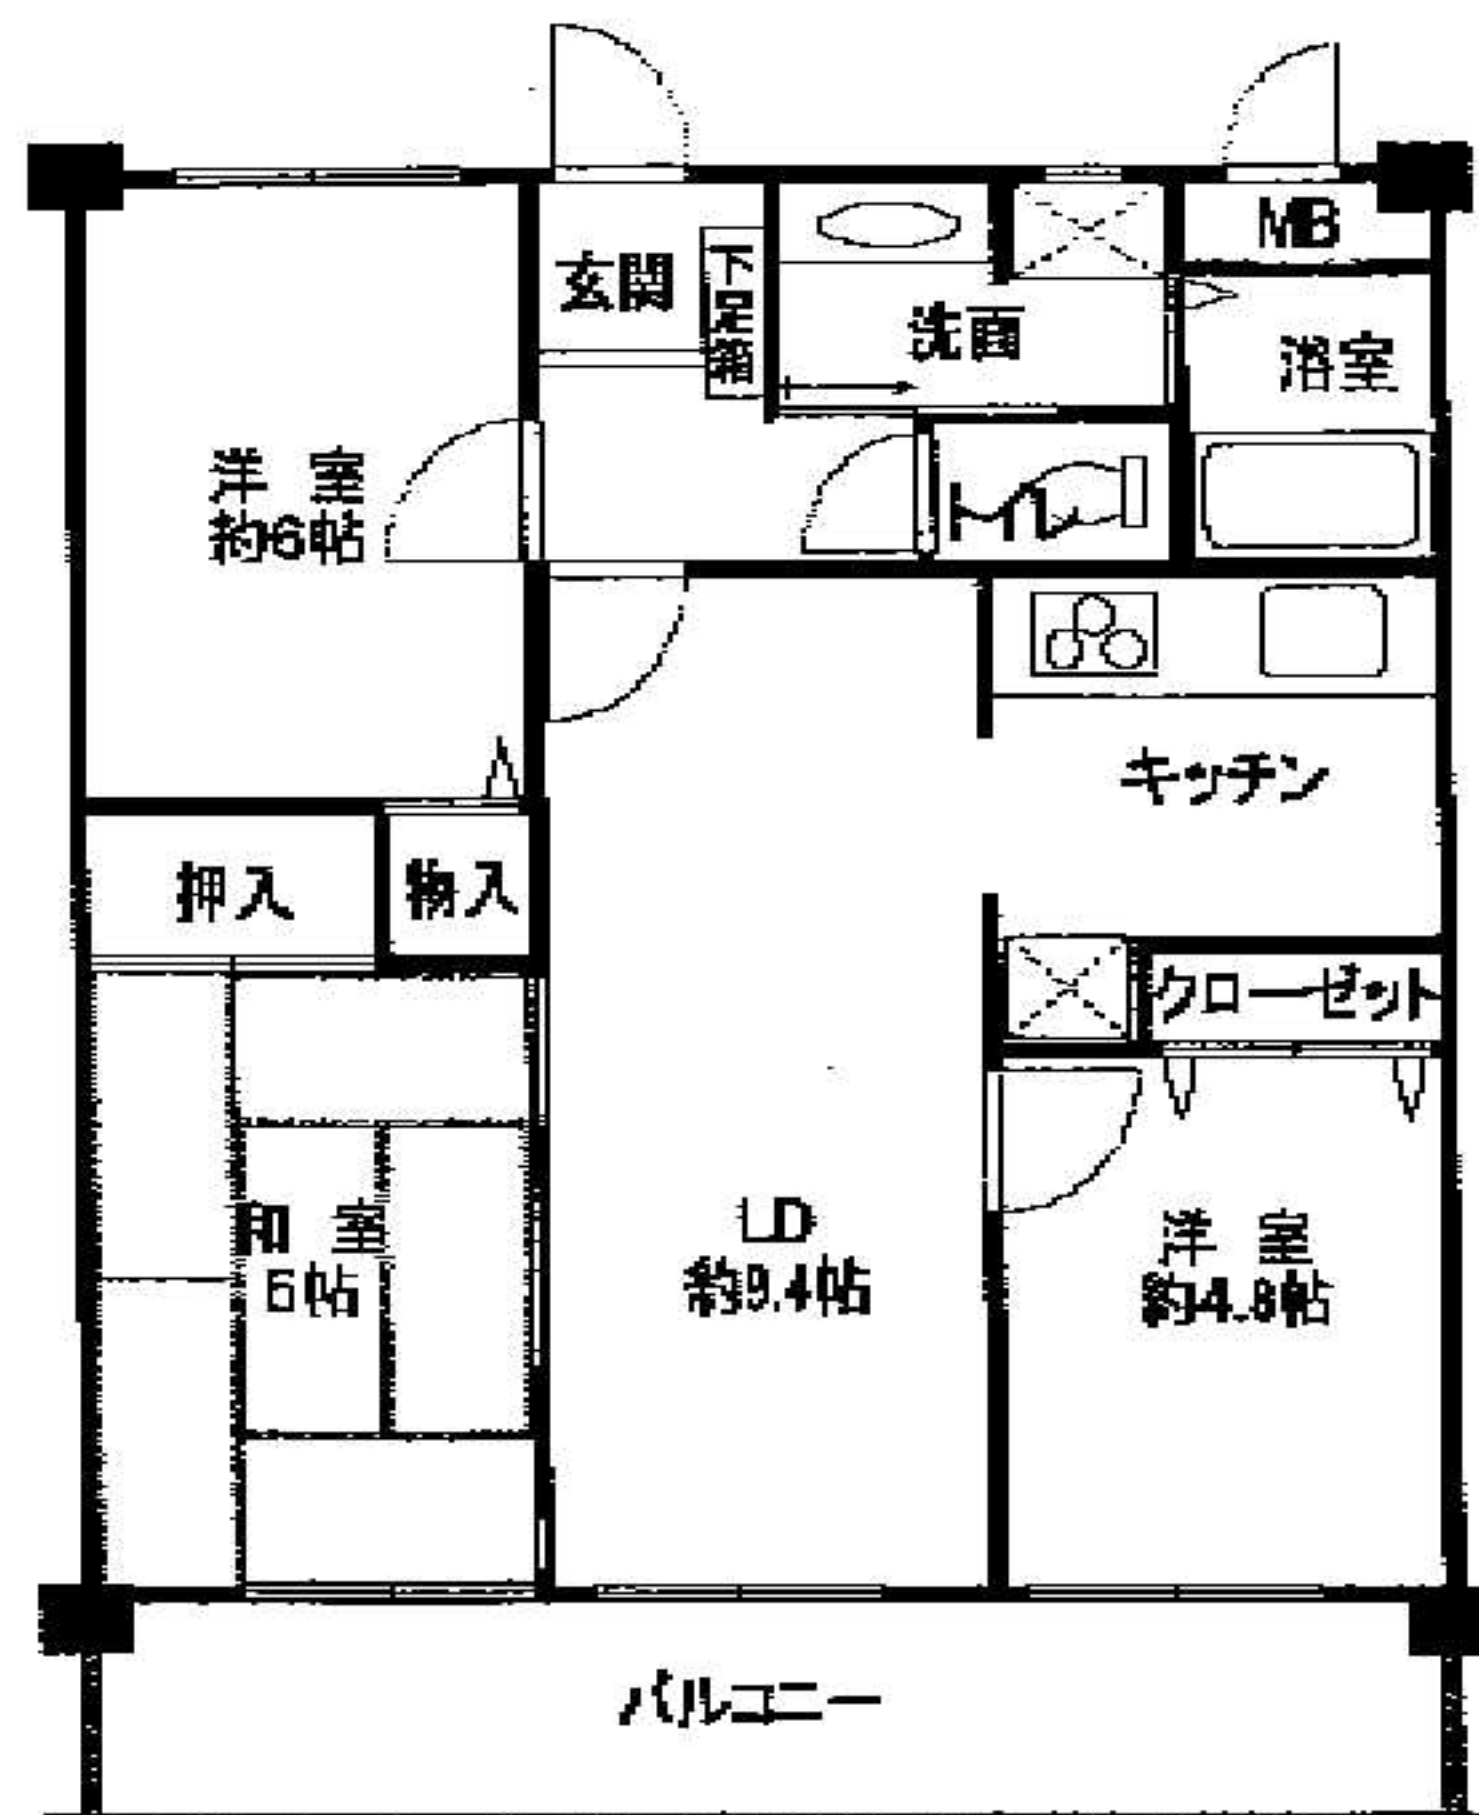

不動産物件ご案内

一宮市/富士

間取り

マンション

案内図

モアグレース富士

平成5年8月

名鉄線「名鉄一宮」駅

777.00 m²

6519/115530

65.19 m² (19.71坪)

3LDK

1280万円

16375円/月

一宮市富士3丁目9番地10

名鉄線「名鉄一宮」駅 東2450m